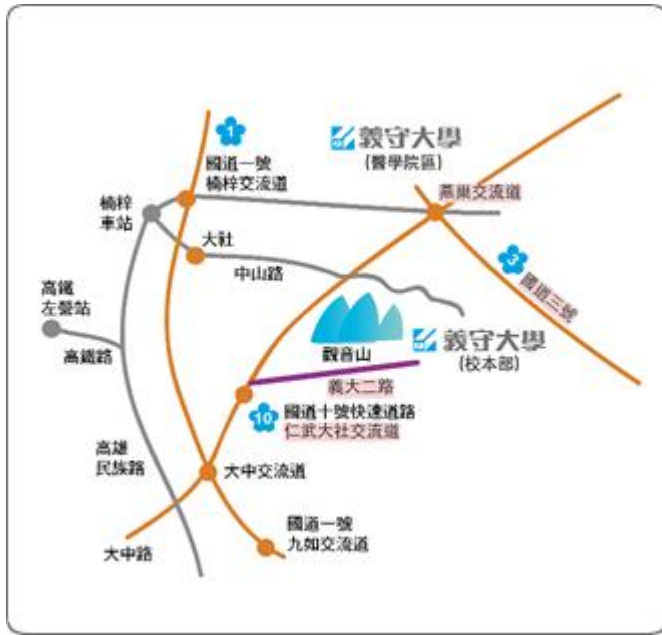

交通資訊

自行開車從校本部至楠梓市區只要 15 分鐘、到高鐵左營站也不過 20 分鐘，到高雄市區更僅要 25 分鐘的車程。

楠梓火車站：15 分鐘

高鐵左營站：20 分鐘

高雄市區：25 分鐘

高雄捷運都會公園站：20 分鐘

中山高楠梓交流道：15 分鐘

小港機場：40 分鐘

平面地圖