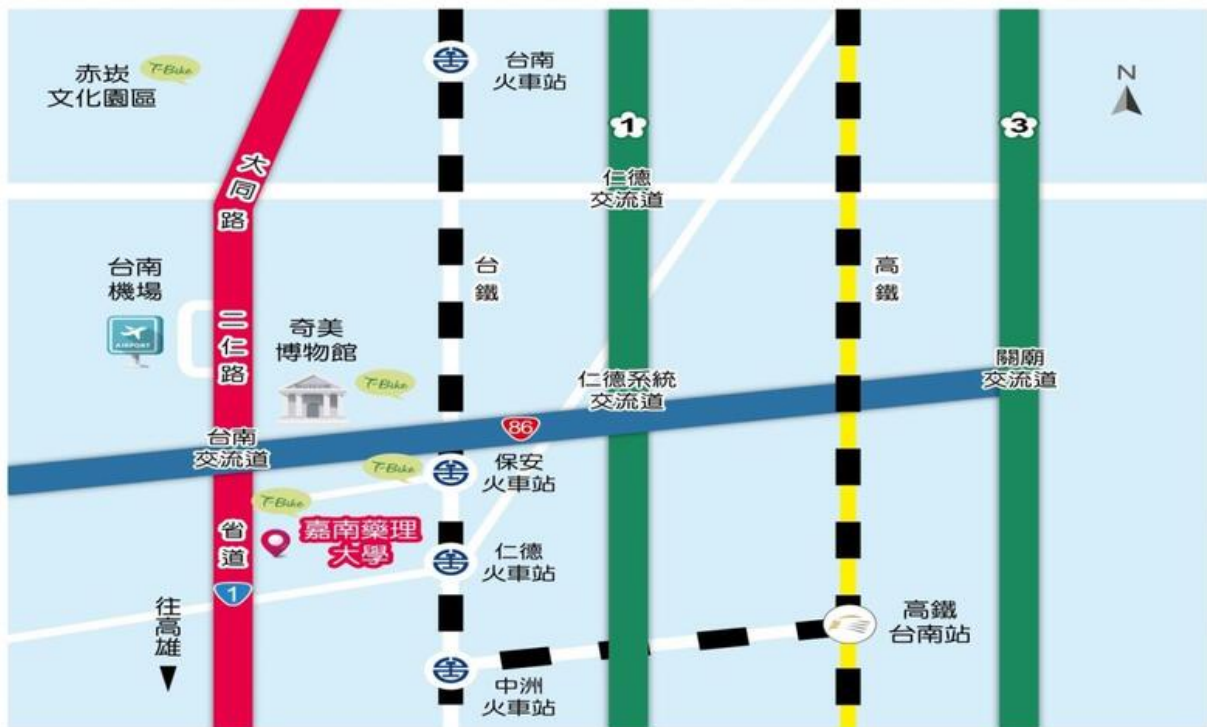

校園地圖

校區配置圖

Chia Nan University of Pharmacy & Science

- | | | | |
|-----------------------|--------------------|-----------------------|-----------------|
| A 行政大樓 | E 環境永續大樓 | L 王趁紀念圖書館 | R 實習餐廳 |
| B 松田大樓 | F 食品大樓暨實習藥廠 | M 休閒理療暨研究大樓 | S 學生活動中心 |
| C 綜合教學大樓 | G 羽球館 | N 李金星實驗大樓 | T 大禮堂 |
| Cs 教學實驗大樓 | H 游泳池 | O 職安大樓 | U 紹宗體育館 |
| D1, D2 英傑三舍、一舍 | I 警衛室(學校正門) | P 藥學大樓 | X 國際會議中心 |
| D4, D10 錦篆一~七舍 | J 司令台 | Q 資訊暨教學大樓(高棟) | Y 幼保大樓 |
| D11 英傑五舍 | K 輝振大樓 | Qs 資訊暨教學大樓(低棟) | W 污水處理廠 |

交通地圖

搭乘高鐵

- 高鐵臺南站下車，轉臺鐵沙崙線至保安站下車，騎 T-Bike 約 5 分鐘；搭計程車約 3 分鐘至本校。
- 高鐵臺南站下車，搭計程車由大潭交流道往西接臺 86 號東西快速道路、臺一線省道約 12 分鐘至本校。

搭乘火車

- 由臺南火車站南下約 7 分鐘至保安站下車，騎 T-Bike 約 5 分鐘；搭計程車約 3 分鐘至本校。

搭乘客運

- 高雄到本校可搭乘高雄客運 8041、8046、239（高雄市茄定區發車）；臺南到本校可搭乘臺南市 5 路公車、大臺南公車紅 3 或高雄客運 8046、239（臺南火車站發車）。
- 高雄客運公司 <http://www.ksbus.com.tw/>
- 大臺南公車 <http://tourguide.tainan.gov.tw/newtnbusweb/Default.aspx>
- 臺南市政府交通局 <http://www.tainan.gov.tw/traffic/>
- 臺南市公車動態資訊系統 <http://tourguide.tainan.gov.tw/newtnbusweb/RouteSearch.aspx>